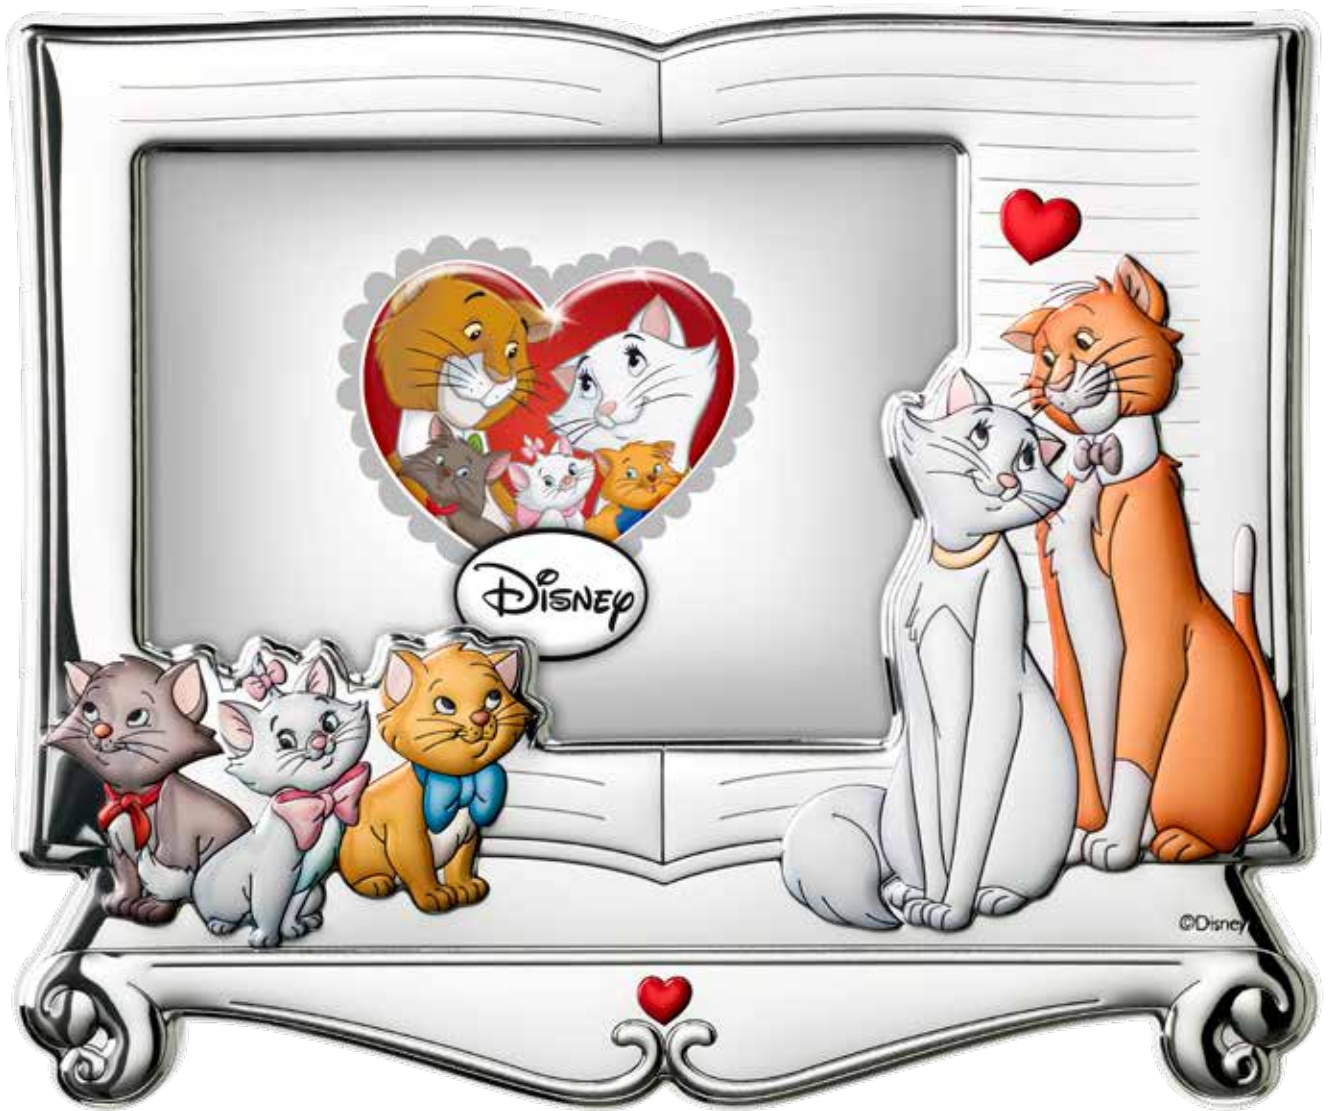

MISURE 13x18 cm

Cornice retro in legno bianco.

MAMMOLO E CUCCILO - COD. D266 4LC
MISURE 13x18 cm

Cornice retro in legno bianco.

ARISTOGATTI - COD. D269 4L

MISURE 18x13 cm

Cornice retro in legno bianco.

ARISTOGATTI - COD. D268 4LRA
MISURE 18x13 cm