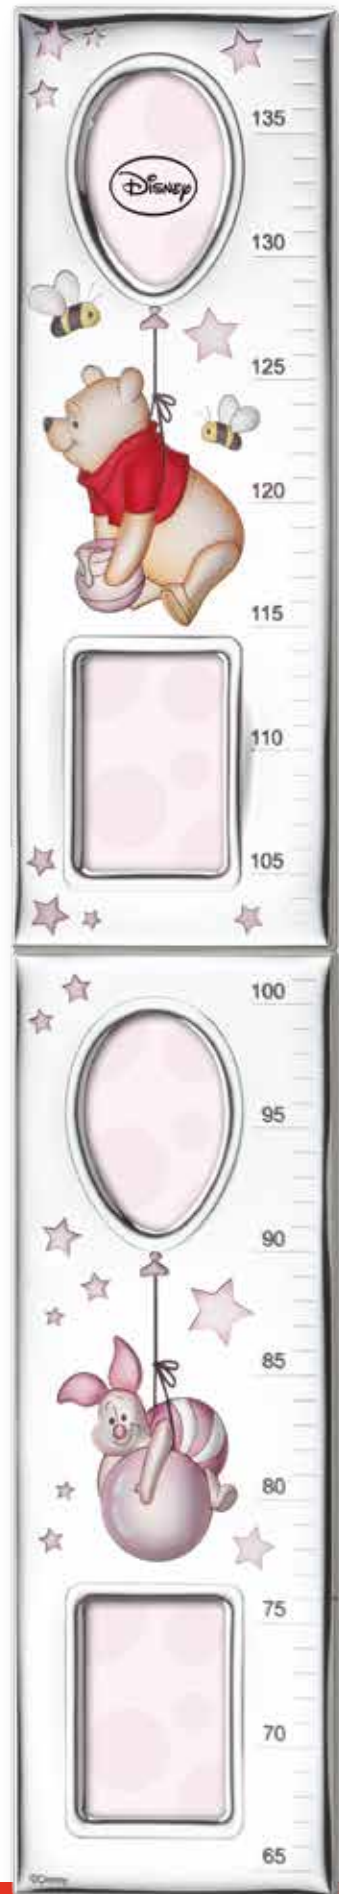

MINNIE MOUSE - COD. D244L RA

MISURE 13x76 cm

Metro "Minnie Mouse" in Miro Silver®
e dettagli dipinti con tecnica 3D. Retro in legno bianco.

WINNIE THE POOH - COD. D239 4LC

MISURE 13x18 cm

Cornice Portafoto "Winnie The Pooh" in Miro Silver®
e dettagli dipinti con tecnica 3D. Retro in legno bianco.

WINNIE THE POOH - COD. D240 3XLC

MISURE 10x15 cm

Cornice Portafoto "Winnie The Pooh" in Miro Silver®
e dettagli dipinti con tecnica 3D. Retro in legno bianco.

WINNIE THE POOH - COD. D241 5LRA

MISURE 31x25 cm

Cornice Portafoto "Winnie The Pooh" a 4 fori in Miro Silver® e dettagli dipinti con tecnica 3D. Retro in legno bianco.

WINNIE THE POOH - COD. D241 5LC

MISURE 31x25 cm

Cornice Portafoto "Winnie The Pooh" a 4 fori in Miro Silver®
e dettagli dipinti con tecnica 3D. Retro in legno bianco.

WINNIE THE POOH - COD. D242 LRA

MISURE 13x76 cm

Metro "Winnie The Pooh" in Miro Silver®
e dettagli dipinti con tecnica 3D. Retro in legno bianco.

WINNIE THE POOH - COD. D242 LC

MISURE 13x76 cm

Metro "Winnie The Pooh" in Miro Silver®
e dettagli dipinti con tecnica 3D. Retro in legno bianco.